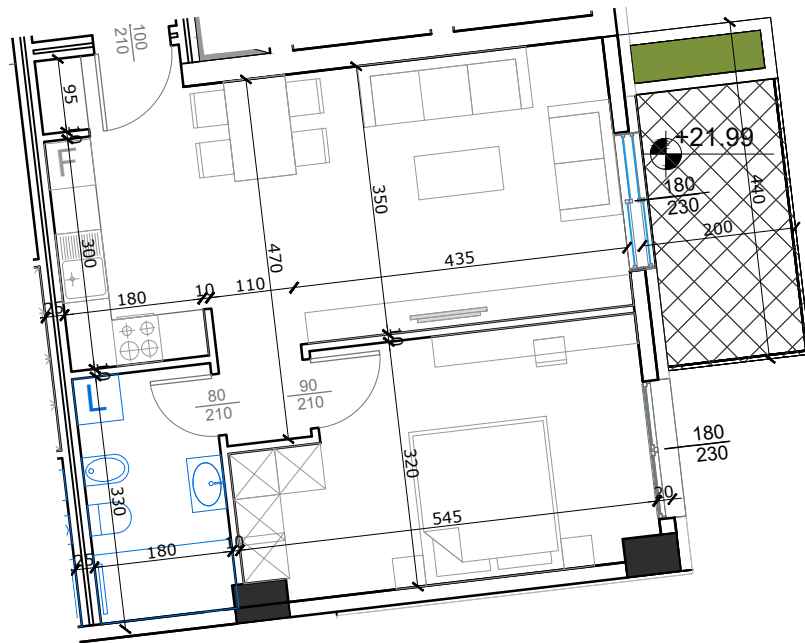

PLANIMETRIA E APARTAMENTIT (1+1) SH 1:100

Apartamenti - Kati i 7 nga Toka ,kuota +21.99:

Sip. Fizike = 64.8 m²

Sip. Perb = 11.7m²

Sip. Total = 76.5 m²

Orientimi i apartamentit nga lindja

Shkalla A

STRUKTURE BANIMI DHE SHERBIMESH 4,6, 7, 8 DHE 9 KAT ME 2 KAT PARKIM NENTOKE NE RRUGEN "BESIM IMAMI"