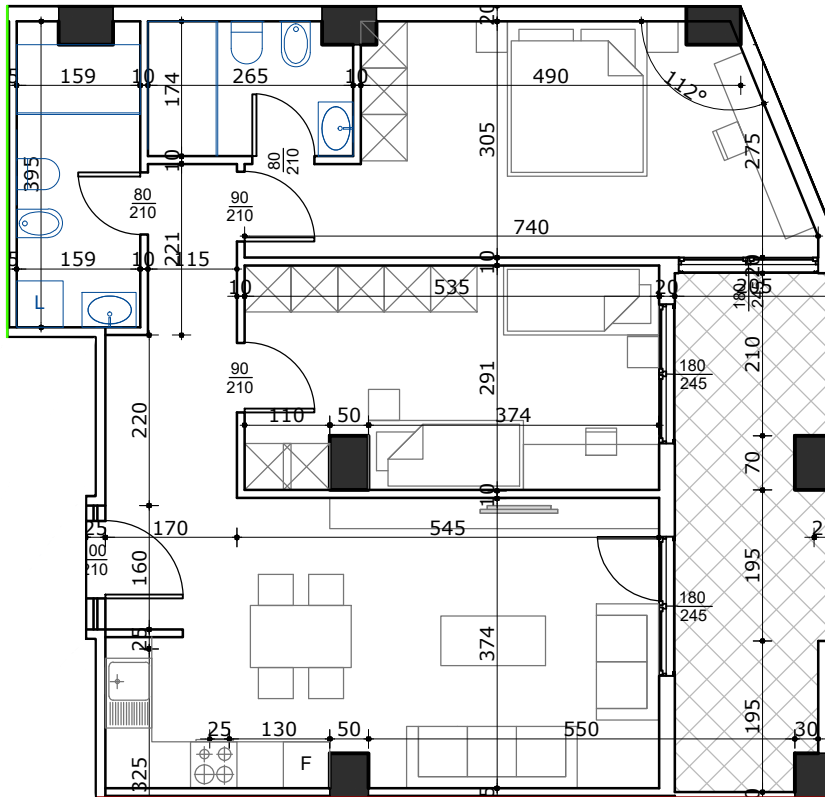

PLANIMETRIA E APARTAMENTIT 2+1 (SH1:100)

Apartamenti 2+1 - Kati 4 nga toka ,kuota +11.90 :

Sip. Neto = 100.8 m²

Sip. Perbashket = 18.1 m²

Sip. Totale = 118.9 m²

Orientimi i apartamentit nga jugu

Shkalla A

GODINE BANIMI DHE SHERBIMESH
3,5,7,8,9 DHE 11 KAT ME 2 KAT PARKIM
NENTOKE NE RRUGEN " VEHBI AGOLLI "